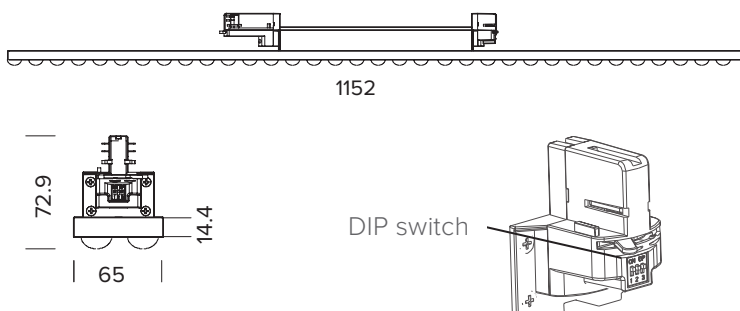

## LHC Tomahawk

Lyskilde:	LED
Effekt	DIP switch 34W/40W/44W/48W
Fargetemperatur:	3000K
CRI:	> 80
Lumen:	7200lm
MacAdam:	< 3 SDCM
Vekt:	Ca. 2,9kg
Driftspenning:	220-240 V
Frekvens:	50-60 Hz
Beskyttelsesgrad:	IP20
Farger:	Hvit og sort
Kjøle metode:	Passiv
Dimbar:	Nei
Mål:	L1152xB65XH14,4mm
Levetid:	L70B50 @Ta25 60 000t
Garanti	5år